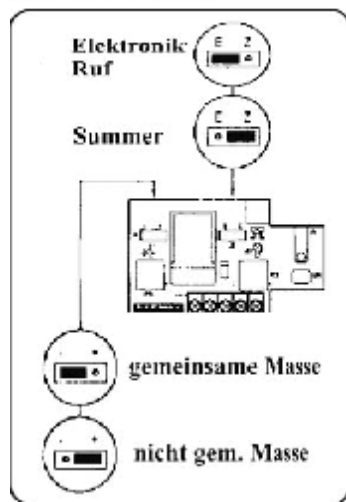

Jumper Positionen

Jumper J1 muss immer in der "-" Minusstellung bleiben